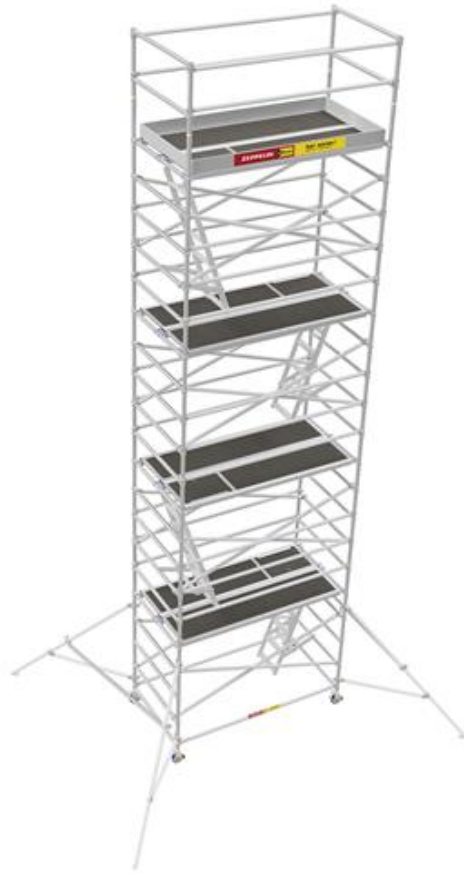

Rollrüstung für innen, Standhöhe: 8,0 m, Breite: 1,29 m

Technische Spezifikationen

Typ	Rollrüstung für innen, Standhöhe: 8,0 m
Länge (mm)	2500
Turmhöhe (m)	9,0
Länge Transport (mm)	2500
Höhe Transport (mm)	1000
Breite Transport (mm)	1490
Hersteller	Instant Upright
Transportgewicht (kg)	385
Arbeitshöhe (m)	10,0
Gewicht (kg)	385 kg (zzgl. Ballast)
Breite (mm)	1280
Plattformhöhe (m)	8,0
Außenbreite (mm) (Bremsen)	1520

Art.-Nr. **GER17**

Pluspunkte

- + Ausführung mit innenliegenden Leitern für erhöhte Arbeitssicherheit
- + Sprossenabstand ca. 40cm
- + Strapazierfähige Krokodil-Feststellmutter aus Guss für Lenkrollen-Gewindestangen
- + Automatische Fuß-Schnellverriegelung
- + Hochfeste, gerippte Pressverbindung
- + Außergewöhnlich vielseitiges, strapazierfähiges Aluminium-Gerüst-System
- + geeignet für größere Höhen und Plattformen

Telefon: **0800-18058888** (kostenfrei anrufen)
Mietshop: **www.zeppelin-rental.de**

ZEPPELIN

Rollrüstung für innen, Standhöhe: 8,0 m, Breite: 1,29 m

Der direkte Weg zur Miete

0800-18058888 (kostenfrei anrufen)

Der direkte Weg zum ausgewählten Produkt:

<https://qa.zeppelin-rental.de/miete/p/rollruestung-fuer-innen-standhoehe-8-0-m-breite-1-29-m/GER17>

Telefon: **0800-18058888** (kostenfrei anrufen)
Mietshop: **www.zeppelin-rental.de**